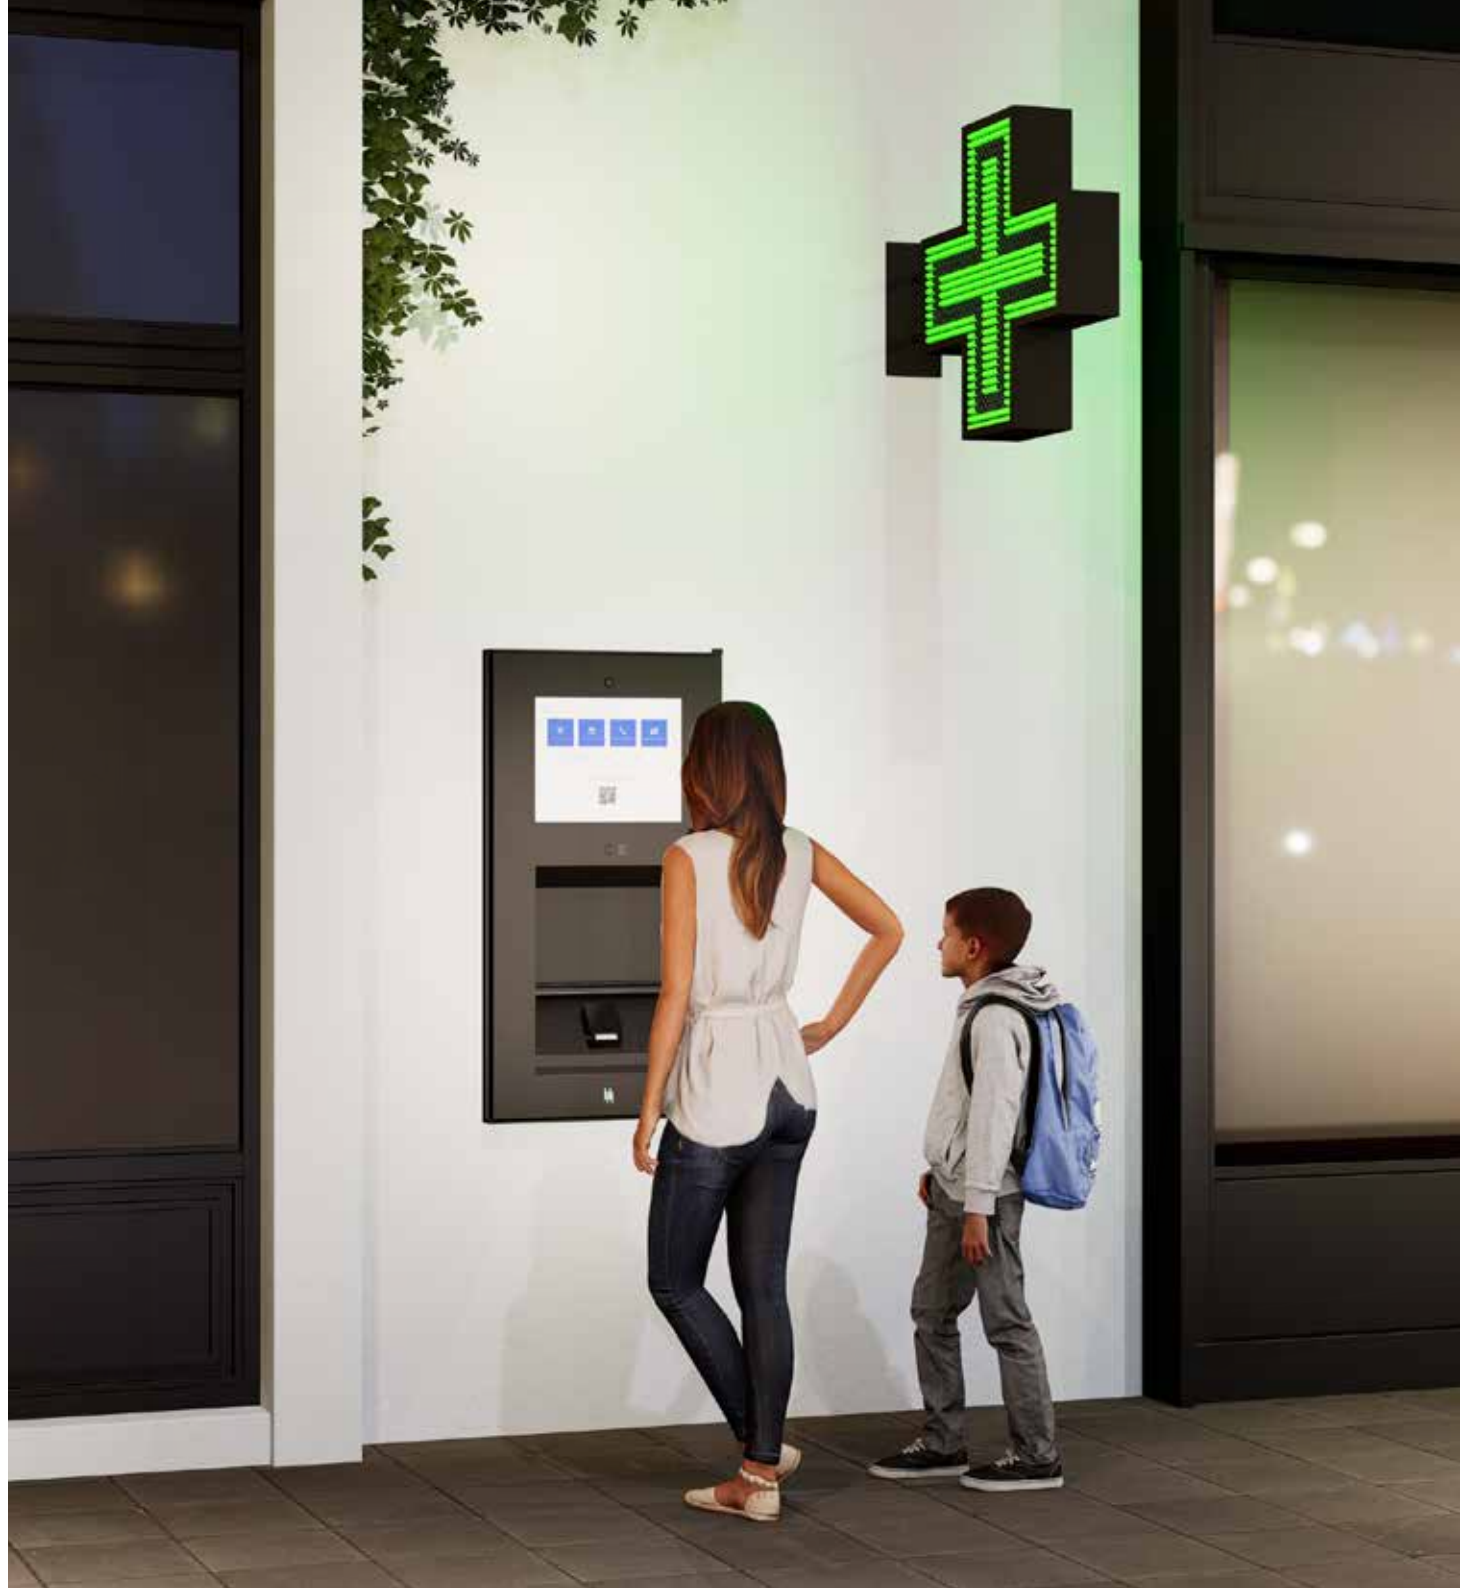

EXTERNE MODULES VOOR SERVICE & VERKOOP

Uw 24/7 apotheek

EXTERNE MODULES VOOR SERVICE & VERKOOP

E-commerce speelt een belangrijke rol in onze huidige maatschappij. De klant is het namelijk gewend om de klok rond bediend te worden. Aangezien Meditech elke apotheker gemoedsrust wil bieden, staan we u in iedere stap van het proces bij.