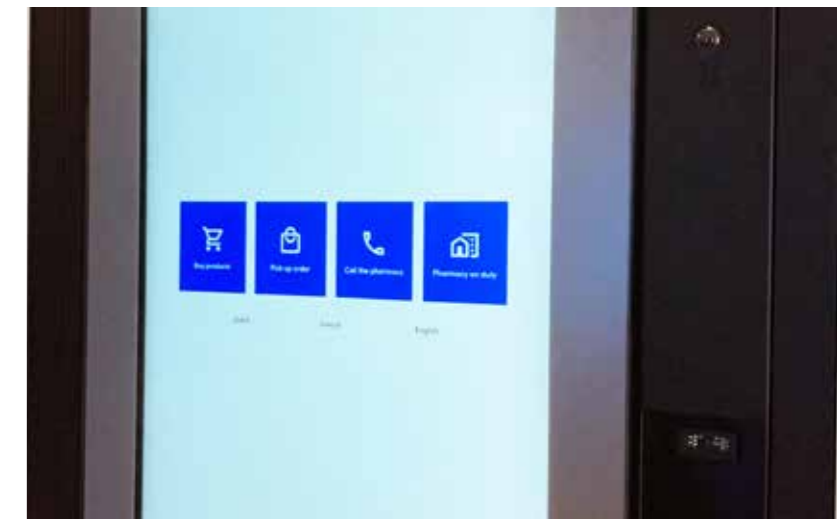

MT.MATIC PRO

De MT.MATIC PRO is een slimme muurautomaat die is verbonden met de Meditech-apotheekrobot. U hoeft u nooit zorgen te maken over het aanvullen van de voorraad, aangezien hij is verbonden met uw geautomatiseerde apotheekrobot.