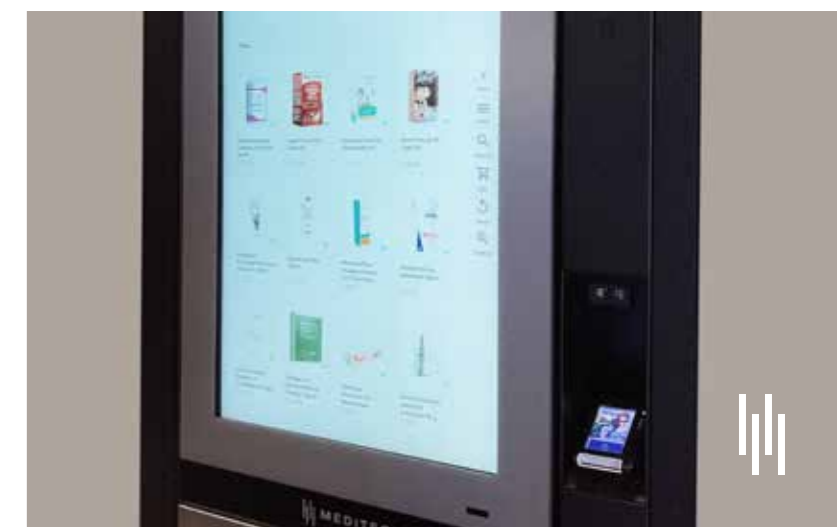

DIGITAAL INFOSCHERM

De kwaliteitsvolle heldere en duidelijk leesbare aanraakschermen zijn een extra middel om uw apotheek nog meer in de schijnwerpers te zetten. U kunt er promotiefilmpjes of productinformatie op afspelen.

MT.MATIC PRO

De MT.MATIC PRO is een slimme muurautomaat die is verbonden met de Meditech-apotheekrobot. U hoeft u nooit zorgen te maken over het aanvullen van de voorraad, aangezien hij is verbonden met uw geautomatiseerde apotheekrobot.

Dankzij ons aanpasbare kader is de muurautomaat gemakkelijk in uw gevel in te bouwen. De zwarte kleur zorgt voor een stijlvolle, moderne look.

Met andere woorden, onze MT.MATIC PRO is de perfecte digitale uitbreiding voor uw apotheek én uw dienstverlening.